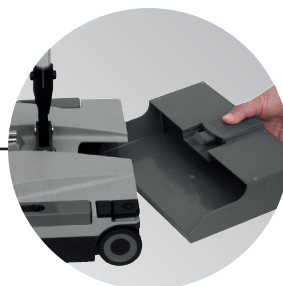

LAVOR

SIMPLY STRONGER

10.8V - 25W
LITHIUM-ION BATTERY

PROFESSIONAL

Manico
ergonomico

Richiudibile, minimo
spazio occupato

Raccogliatore
facilmente estraibile

Accessori standard

Spazzola cilindrica

Spazzole laterali

Batterie al litio 10.8V

Carica batterie

BSW 375 ET

Spazzatrice uomo a terra a spinta

Cod. 0.064.0001 | EAN 8013298150090

10.8V - 25W